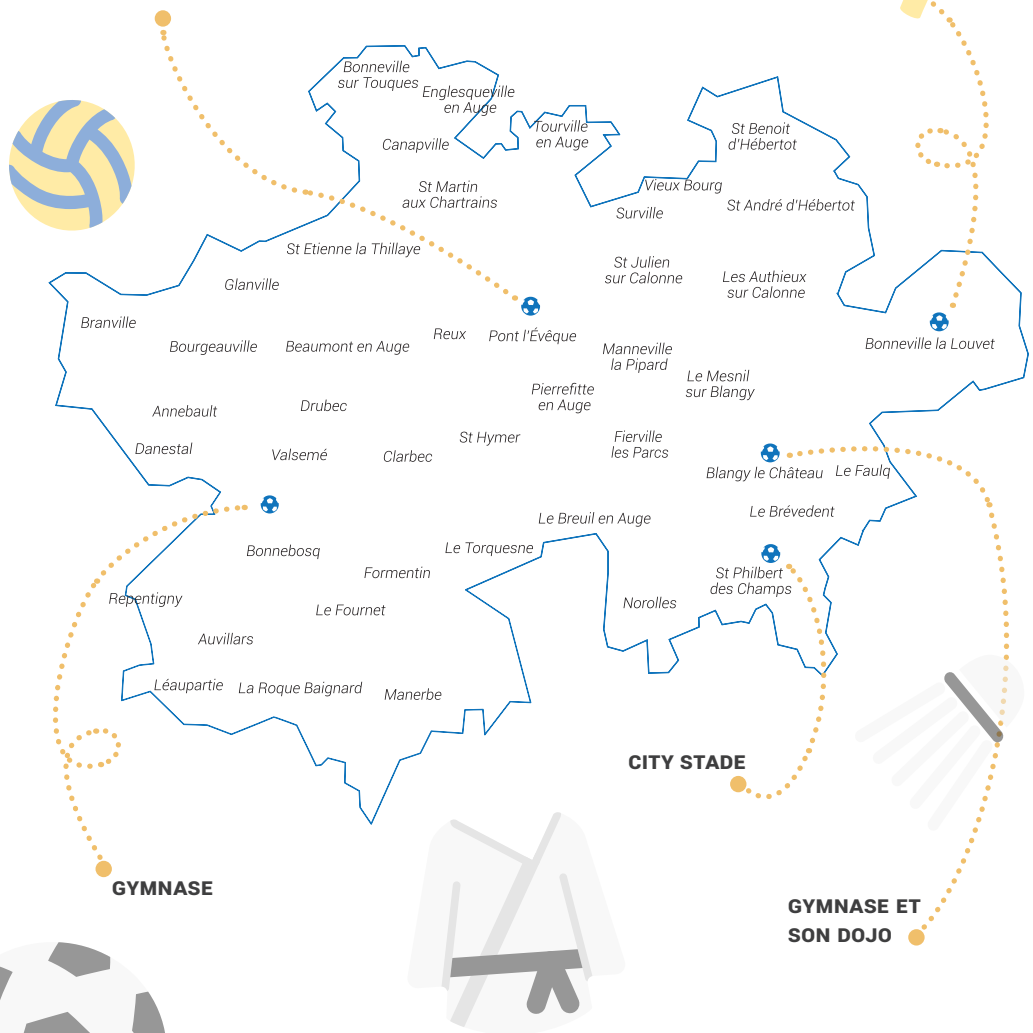

LES EQUIPEMENTS SPORTIFS TERRE D'AUGE

COMPLEXE SPORTIF MICHEL D'ORNANO

- Gymnase Mosagna
- 3 terrains de football en herbe
- 1 piste d'athlétisme
- 2 courts de tennis
- 1 boulodrome avec 2 terrains extérieurs
- 1 terrain de football synthétique et ses vestiaires

GYMNASE EVEN ET SON DOJO